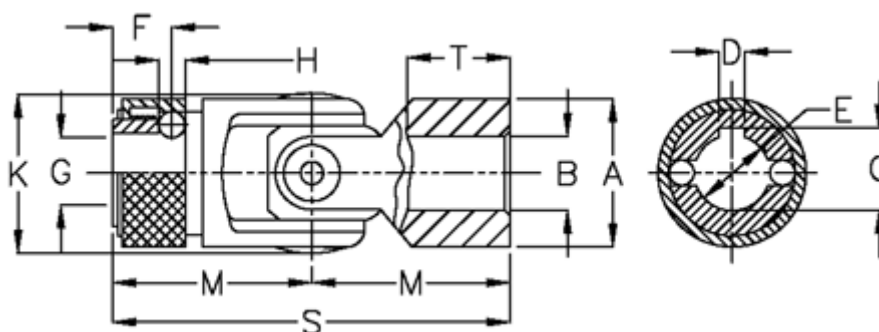

Varenummer: 07763423  
Beskrivelse: Krydsled med glideleje og snaplås  
0.763.423

## Mål

A	= 63	K	= 65.0
B H7	= 30	M	= 83
C	= 31.7	MD max. Nm	= 450
D	= 8	s	= 166
E	= 30	T	= 50
F	= 25.0		
G	= 28.0		
H	= 10.00		